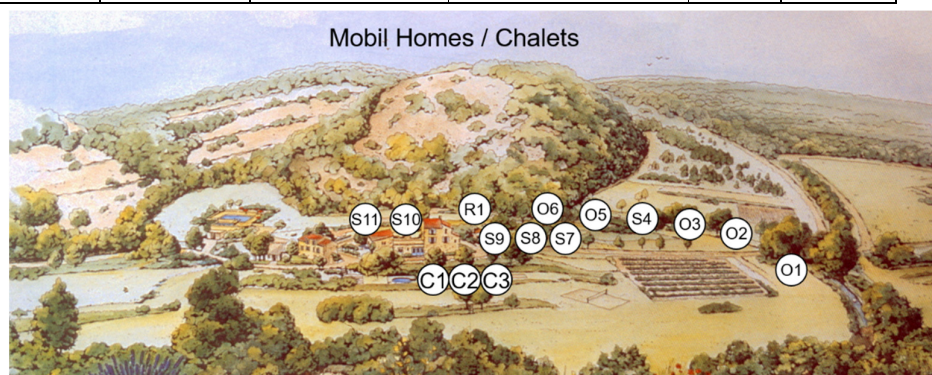

Verhuur / Location

Type + Nr.			Chambres à Coucher Slaapkamers	Max Personnes	Lits Bedden		Toilet	Douche
Ocre 1	O1	Mobil Home	2	4	2 x 2P	140x190	✓	✓
Ocre 2	O2	Mobil Home	2	4	1 x 2P + 2 x 1P	140x190 / 80x190	✓	✓
Ocre 3	O3	Mobil Home	2	4	1 x 2P + 2 x 1P	140x190 / 80x190	✓	✓
Soleil 4	S4	Mobil Home	2	5	1 x 2P + 3 x 1P	140x190 / 80x190	✓	✓
Ocre 5	O5	Mobil Home	2	4	1 x 2P + 2 x 1P	140x190 / 80x190	✓	✓
Ocre 6	O6	Mobil Home	2	4	1 x 2P + 2 x 1P	140x190 / 80x190	✓	✓
Soleil 7	S7	Mobil Home	1	2	1 x 2P	140x190	✓	✓
Soleil 8	S8	Mobil Home	2	5	1 x 2P + 3 x 1P	140x190 / 80x190	✓	✓
Soleil 9	S9	Mobil Home	2	4	1 x 2P + 2 x 1P	140x190 / 80x190	✓	✓
Romantica 1	R1	Chalet Luxe	1	2	1 x 2P	160x200	✓	✓
Soleil 10	S10	Mobil Home	1	2	1 x 2P	140x190	✓	✓
Soleil 11	S11	Mobil Home	2	4	1 x 2P + 2 x 1P	140x190 / 80x190	✓	✓
Corse 1	C1	Chalet Simple	--	2	2 x 1P	80x200	N(*)	N
Corse 2	C2	Chalet Simple	--	2	2 x 1P	90x200	N(*)	N
Corse 3	C3	Chalet Simple	--t	2	2 x 1P	80x200	N(*)	N

Présent:	Aanwezig:
Couettes	Dekbedden
Oreillers	Kussens
Ustensiles de cuisine	Keukengerei
Apportez vos:	Zelf meenemen:
Draps et housse de couette(s)	Lakens en dekbedovertrek(ken)
Taies d'oreiller	Kussenslopen
Serviettes de bain	Handdoeken
Torchons	Theedoeken

Attention: (*)

Dans les chalets modèle Corse, une toilette chimique est disponible sur demande, elle doit être ramenée propre le matin du départ. Les sanitaires sont proches des chalets.

NB (*):

In de chalets model Corse is een chemisch toilet op verzoek aanwezig, dit dient weer schoon ingeleverd te worden op de ochtend van vertrek. Een toiletgebouw is dichtbij.